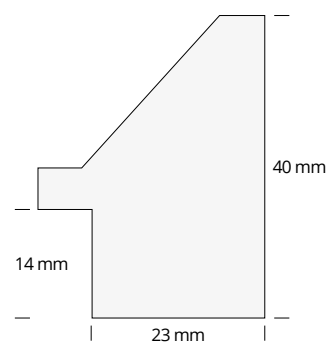

Sezione cornice dimensioni reali
Frame section real sizes