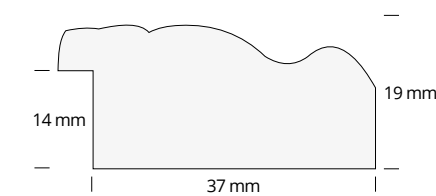

Sezione cornice dimensioni reali
Frame section real sizes