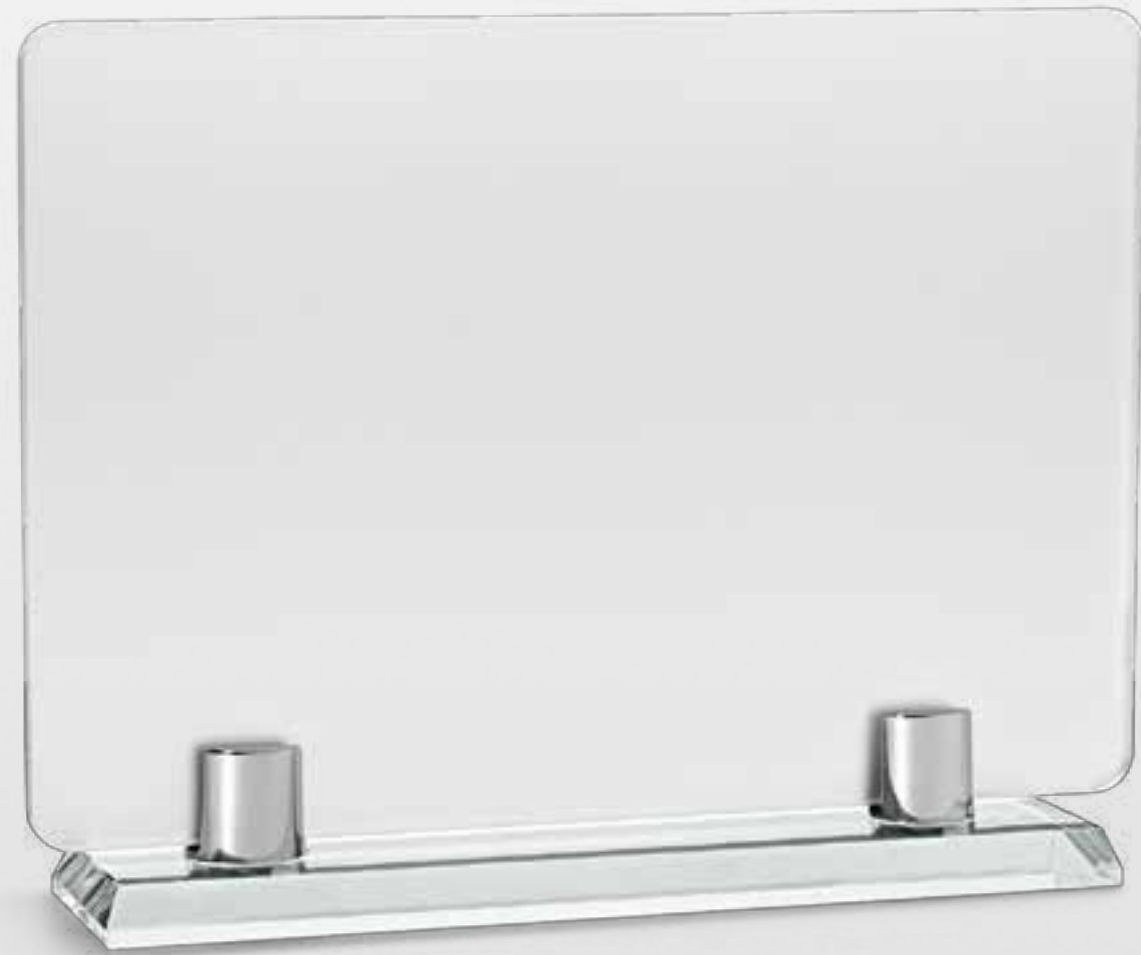

Stampa UV su metacrilato  
UV printing on methacrylate

Base rimovibile  
Removable base

Scatola regalo  
Gift box

PLX 120

PLX 30