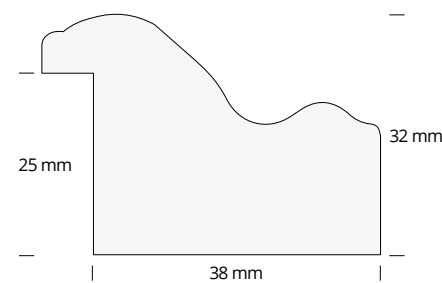

### Cornici in legno per targhe

Wooden frames for plaques

articolo item	pannelli disponibili internal panel	misura esterna external size	misura interna pass singolo int. size single pass	targa consigliata* suggested plaque*
<b>CNR 190/1</b>		34,5x30,5 cm	19x15 cm	10x15 cm
<b>CNR 190/2</b>	(P) pass singolo	38,5x32,5 cm	23x17 cm	12x17 cm
<b>CNR 190/3</b>	(R) pass singolo interno raso	41,5x35,5 cm	26x20 cm	14,5x19,5 cm
<b>CNR 190/4</b>		45,5x39,5 cm	30x24 cm	17x24 cm