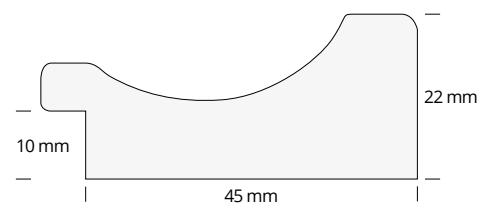

Sezione cornice dimensioni reali
Frame section real sizes