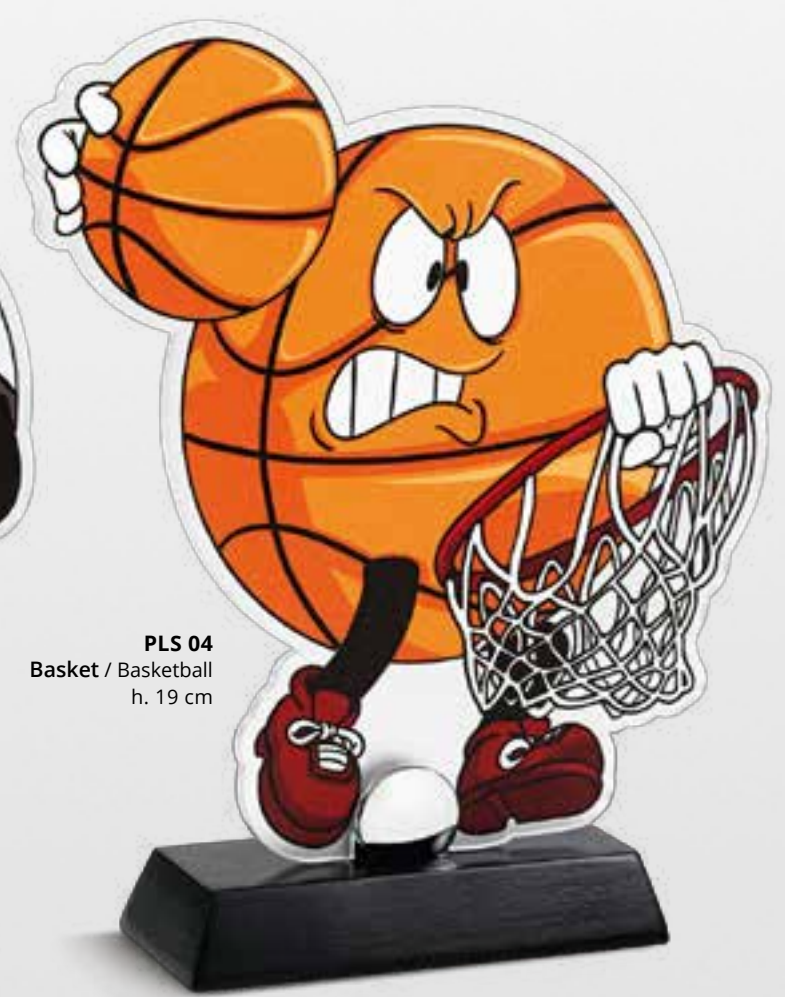

PLS 01
Miglior giocatore
Top Player
h. 19 cm

PLS 04
Basket / Basketball
h. 19 cm