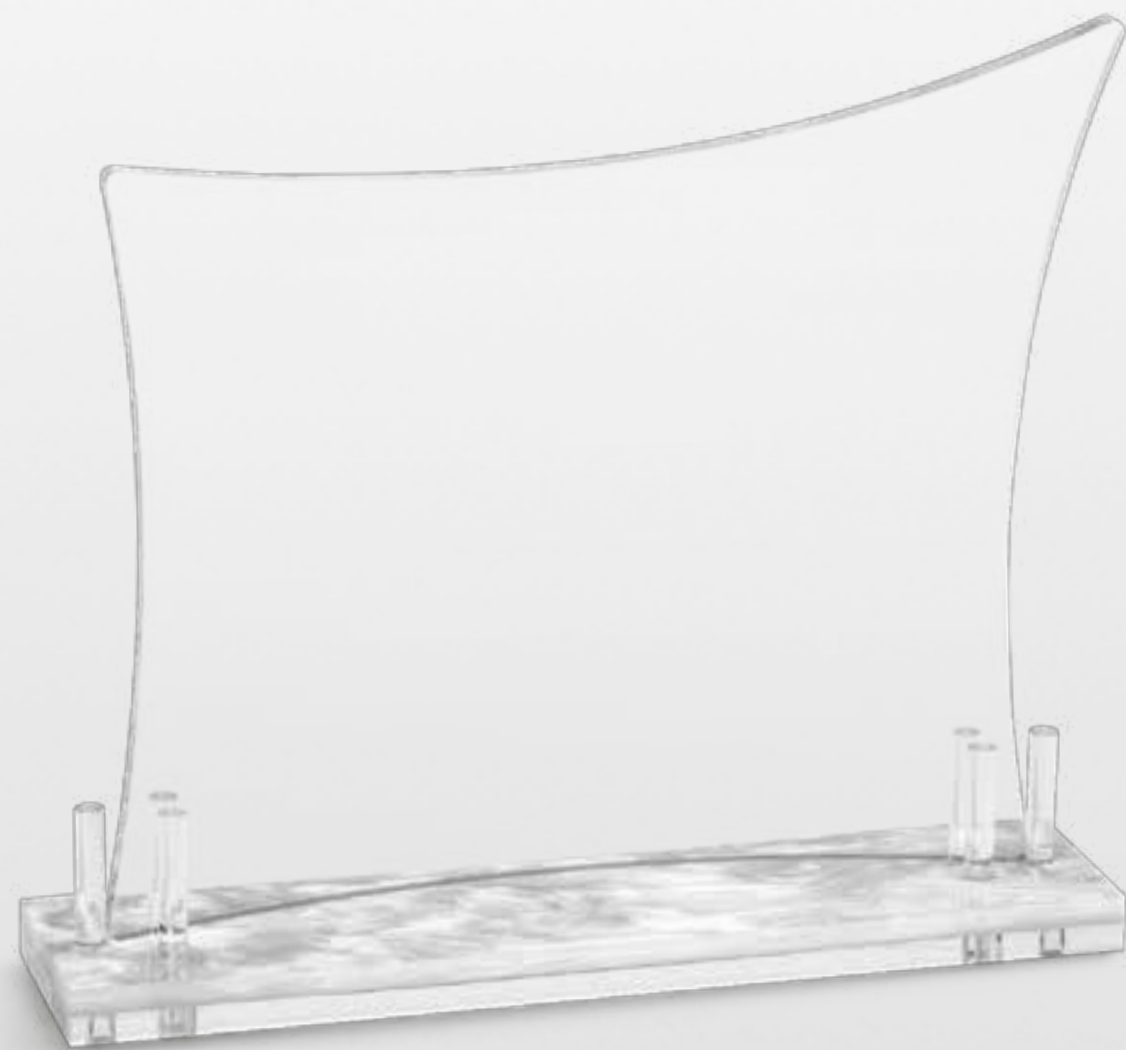

Stampa UV su metacrilato  
UV printing on methacrylate

Base rimovibile  
Removable base

Scatola regalo  
Gift box

CV 10 - Cofanetto velluto  
blu e raso su richiesta  
CV 10 - Blue velvet and satin  
casket on request