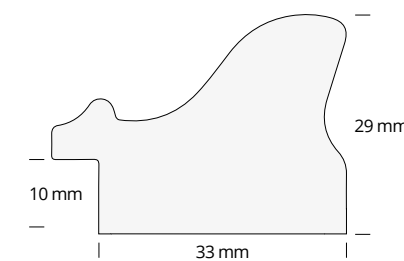

Sezione cornice dimensioni reali
Frame section real sizes