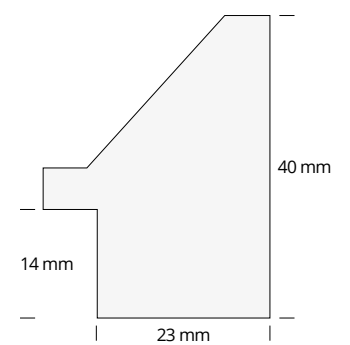

Sezione cornice dimensioni reali
Frame section real sizes