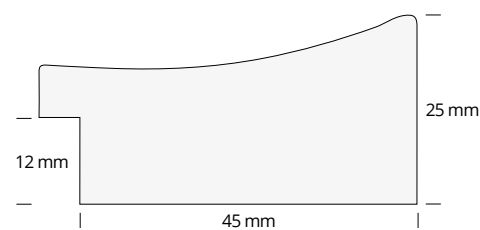

Sezione cornice dimensioni reali
Frame section real sizes