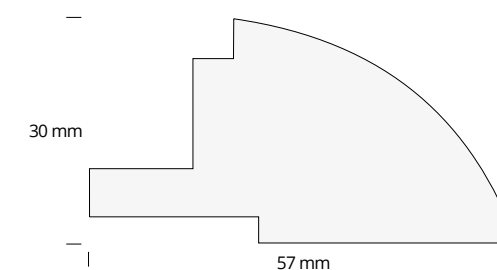

Sezione cornice dimensioni reali
Frame section real sizes

scatola protettiva
protective
cardboard box