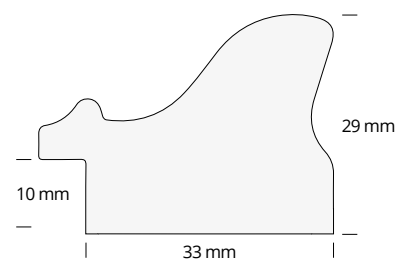

Sezione cornice dimensioni reali
Frame section real sizes

*Targa non inclusa / Plaque not included